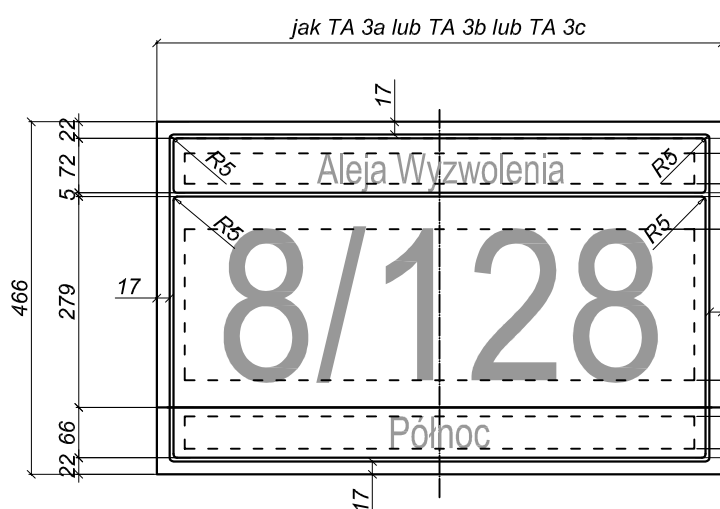

Typ TA 3a - do stosowania w poza rejonem ścistej zabudowy

TA 3a

- * wsp. szerokości pisma 0.75 ; tekst centrowany osiowo
wysokość czcionki h=40mm
- * wsp. szerokości pisma 0.85 ; tekst centrowany osiowo
wysokość czcionki h=200mm
- * wsp. szerokości pisma 0.95 (dopuszczalny 0.80 i 0.70) ; tekst centrowany osiowo
wysokość czcionki h=42mm

Typ TA 3b - do stosowania w poza rejonem ścistej zabudowy

TA 3b

- * wsp. szerokości pisma 0.75 ; tekst centrowany osiowo
wysokość czcionki h=40mm
- * wsp. szerokości pisma 0.85 ; tekst centrowany osiowo
wysokość czcionki h=200mm
- * wsp. szerokości pisma 0.95 ; tekst centrowany osiowo
wysokość czcionki h=42mm

Typ TA 3c - do stosowania w poza rejonem ścistej zabudowy

- * wsp. szerokości pisma 0.75 ; tekst centrowany osiowo
wysokość czcionki h=40mm
- * wsp. szerokości pisma 0.85 ; tekst centrowany osiowo
wysokość czcionki h=200mm
- * wsp. szerokości pisma 0.95 ; tekst centrowany osiowo
wysokość czcionki h=42mm

Typ TA 4 (a,b,c) - do stosowania w poza rejonem ścistej zabudowy

TA 4 (a,b,c)

- * wsp. szerokości pisma 0.75 ; tekst centrowany osiowo
wysokość czcionki h=40mm
- * wsp. szerokości pisma 0.85 ; tekst centrowany osiowo
wysokość czcionki h=200mm
- * wsp. szerokości pisma 0.95 ; tekst centrowany osiowo
wysokość czcionki h=42mm