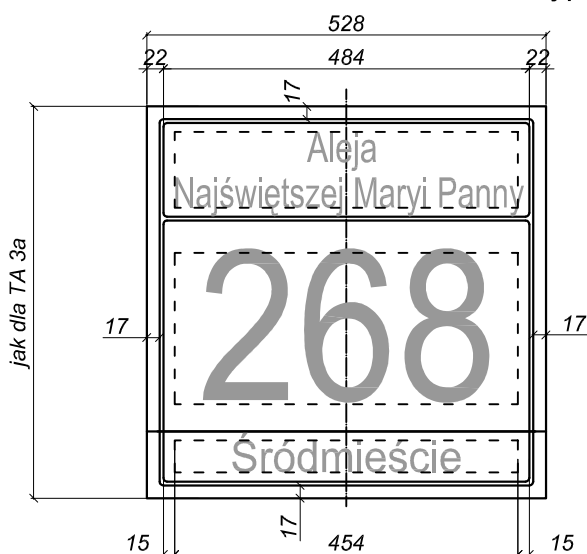

Typ TA 3a - do stosowania w poza rejonem ścistej zabudowy

TA 3a

- * wsp. szerokości pisma 0.75 ; tekst centrowany osiowo
wysokość czcionki h=40mm
- * wsp. szerokości pisma 0.85 ; tekst centrowany osiowo
wysokość czcionki h=200mm
- * wsp. szerokości pisma 0.95 (dopuszczalny 0.80 i 0.70) ; tekst centrowany osiowo
wysokość czcionki h=42mm

Typ TA 3b - do stosowania w poza rejonem ścistej zabudowy

TA 3b

- * wsp. szerokości pisma 0.75 ; tekst centrowany osiowo
wysokość czcionki h=40mm
- * wsp. szerokości pisma 0.85 ; tekst centrowany osiowo
wysokość czcionki h=200mm
- * wsp. szerokości pisma 0.95 ; tekst centrowany osiowo
wysokość czcionki h=42mm

Typ TA 3c - do stosowania w poza rejonem ścistej zabudowy

- * wsp. szerokości pisma 0.75 ; tekst centrowany osiowo
wysokość czcionki h=40mm
- * wsp. szerokości pisma 0.85 ; tekst centrowany osiowo
wysokość czcionki h=200mm
- * wsp. szerokości pisma 0.95 ; tekst centrowany osiowo
wysokość czcionki h=42mm

Typ TA 4 (a,b,c) - do stosowania w poza rejonem ścistej zabudowy

TA 4 (a,b,c)

- * wsp. szerokości pisma 0.75 ; tekst centrowany osiowo
wysokość czcionki h=40mm
- * wsp. szerokości pisma 0.85 ; tekst centrowany osiowo
wysokość czcionki h=200mm
- * wsp. szerokości pisma 0.95 ; tekst centrowany osiowo
wysokość czcionki h=42mm