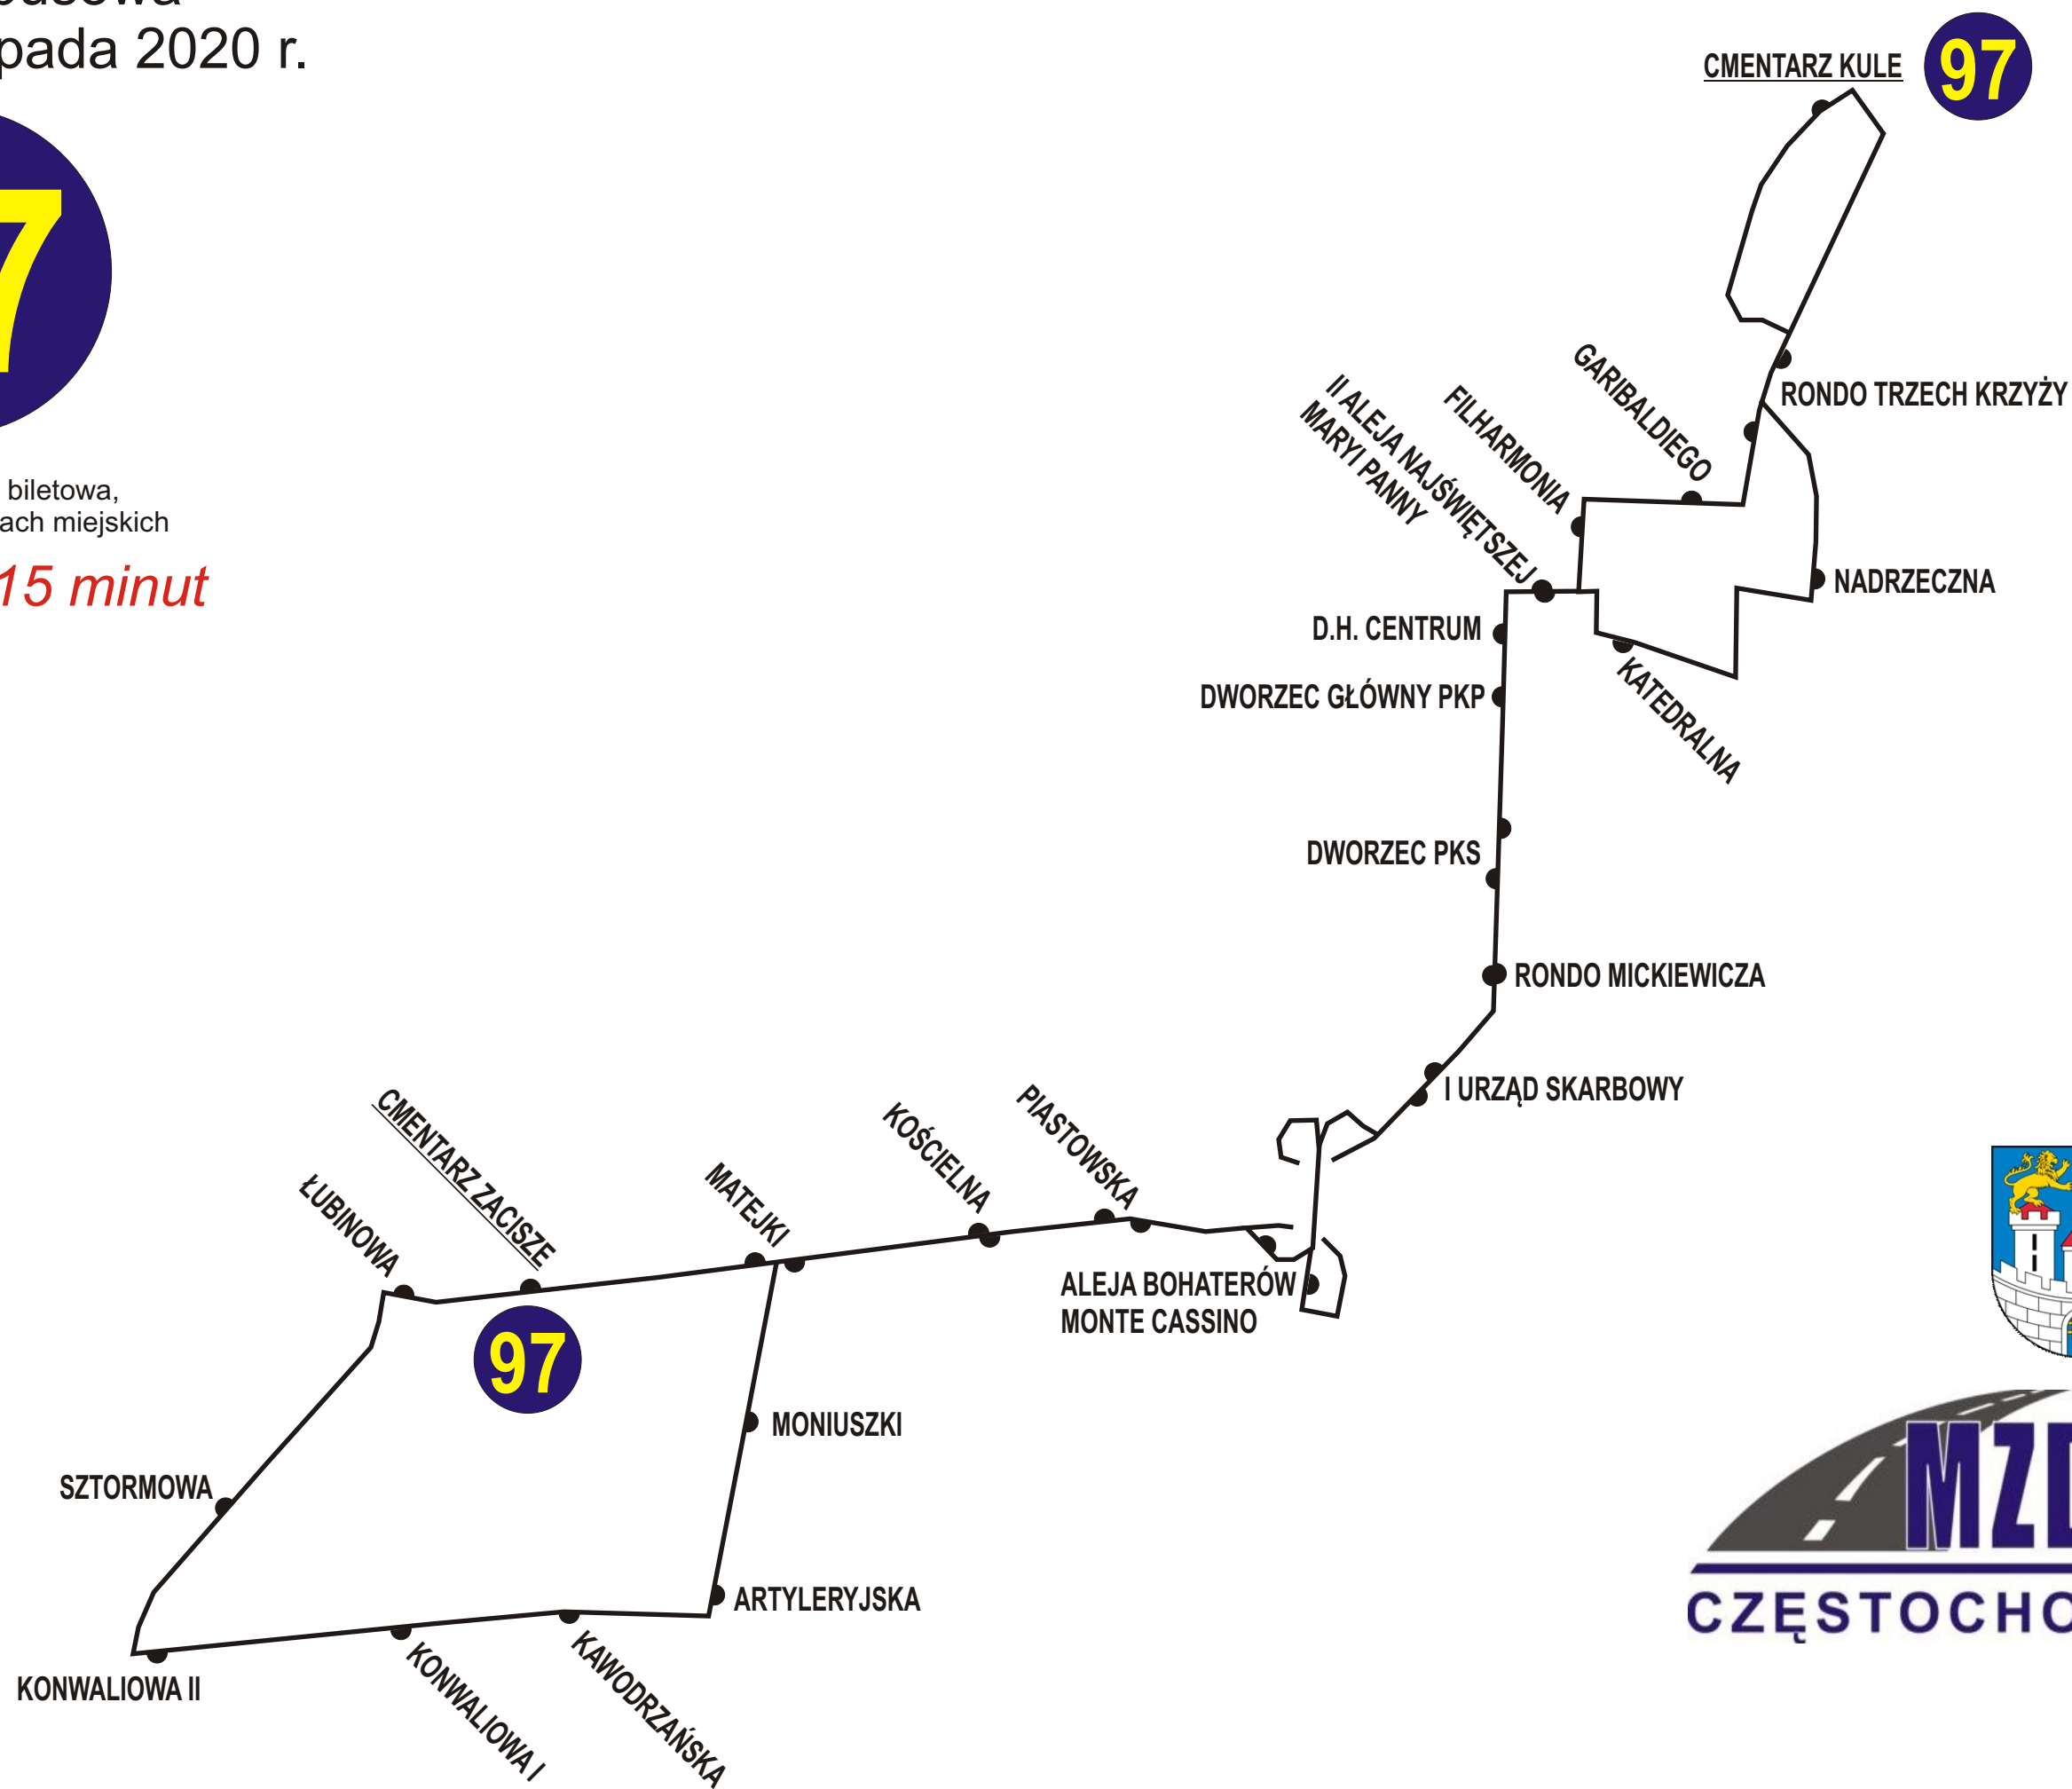

Linia autobusowa  
na dzień 1 listopada 2020 r.

97

Obowiązuje taryfa biletowa,  
jak na pozostałych liniach miejskich

*Kursuje co 15 minut*

**MZDiT**  
CZĘSTOCHOWA