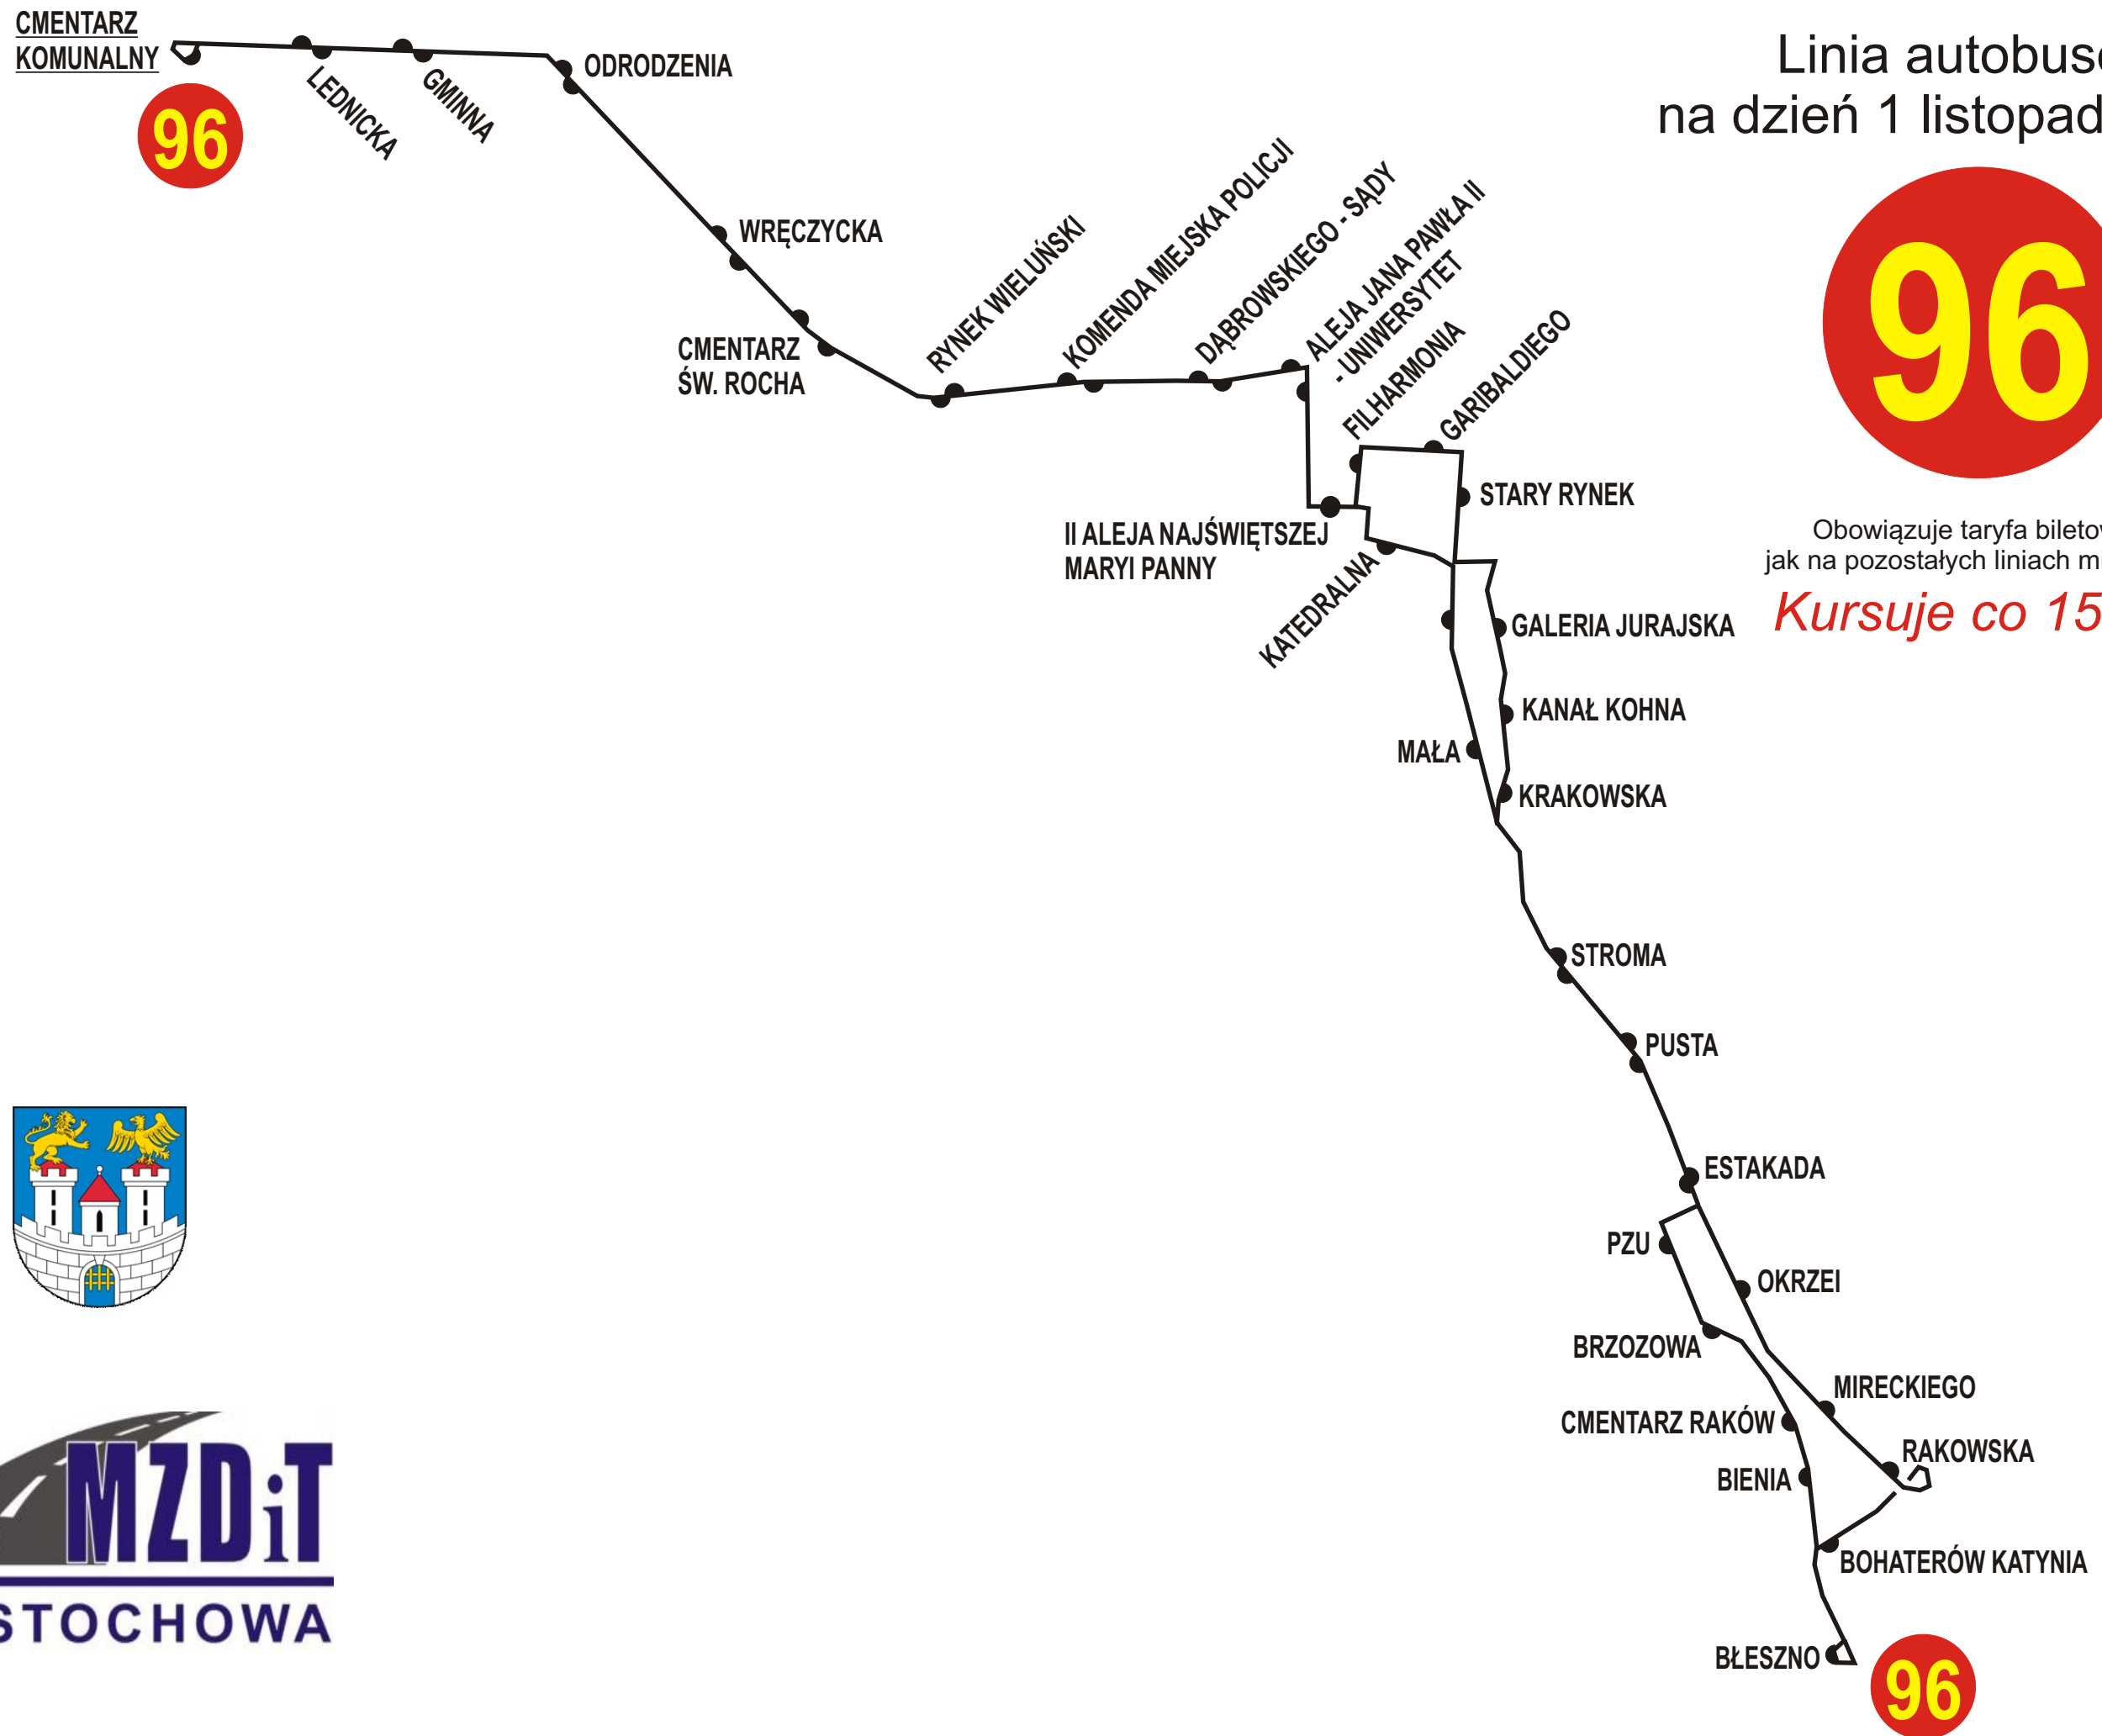

Linia autobusowa
na dzień 1 listopada 2020 r.

96

Obowiązuje taryfa biletowa,
jak na pozostałych liniach miejskich

Kursuje co 15 minut

MZDiT
CZĘSTOCHOWA